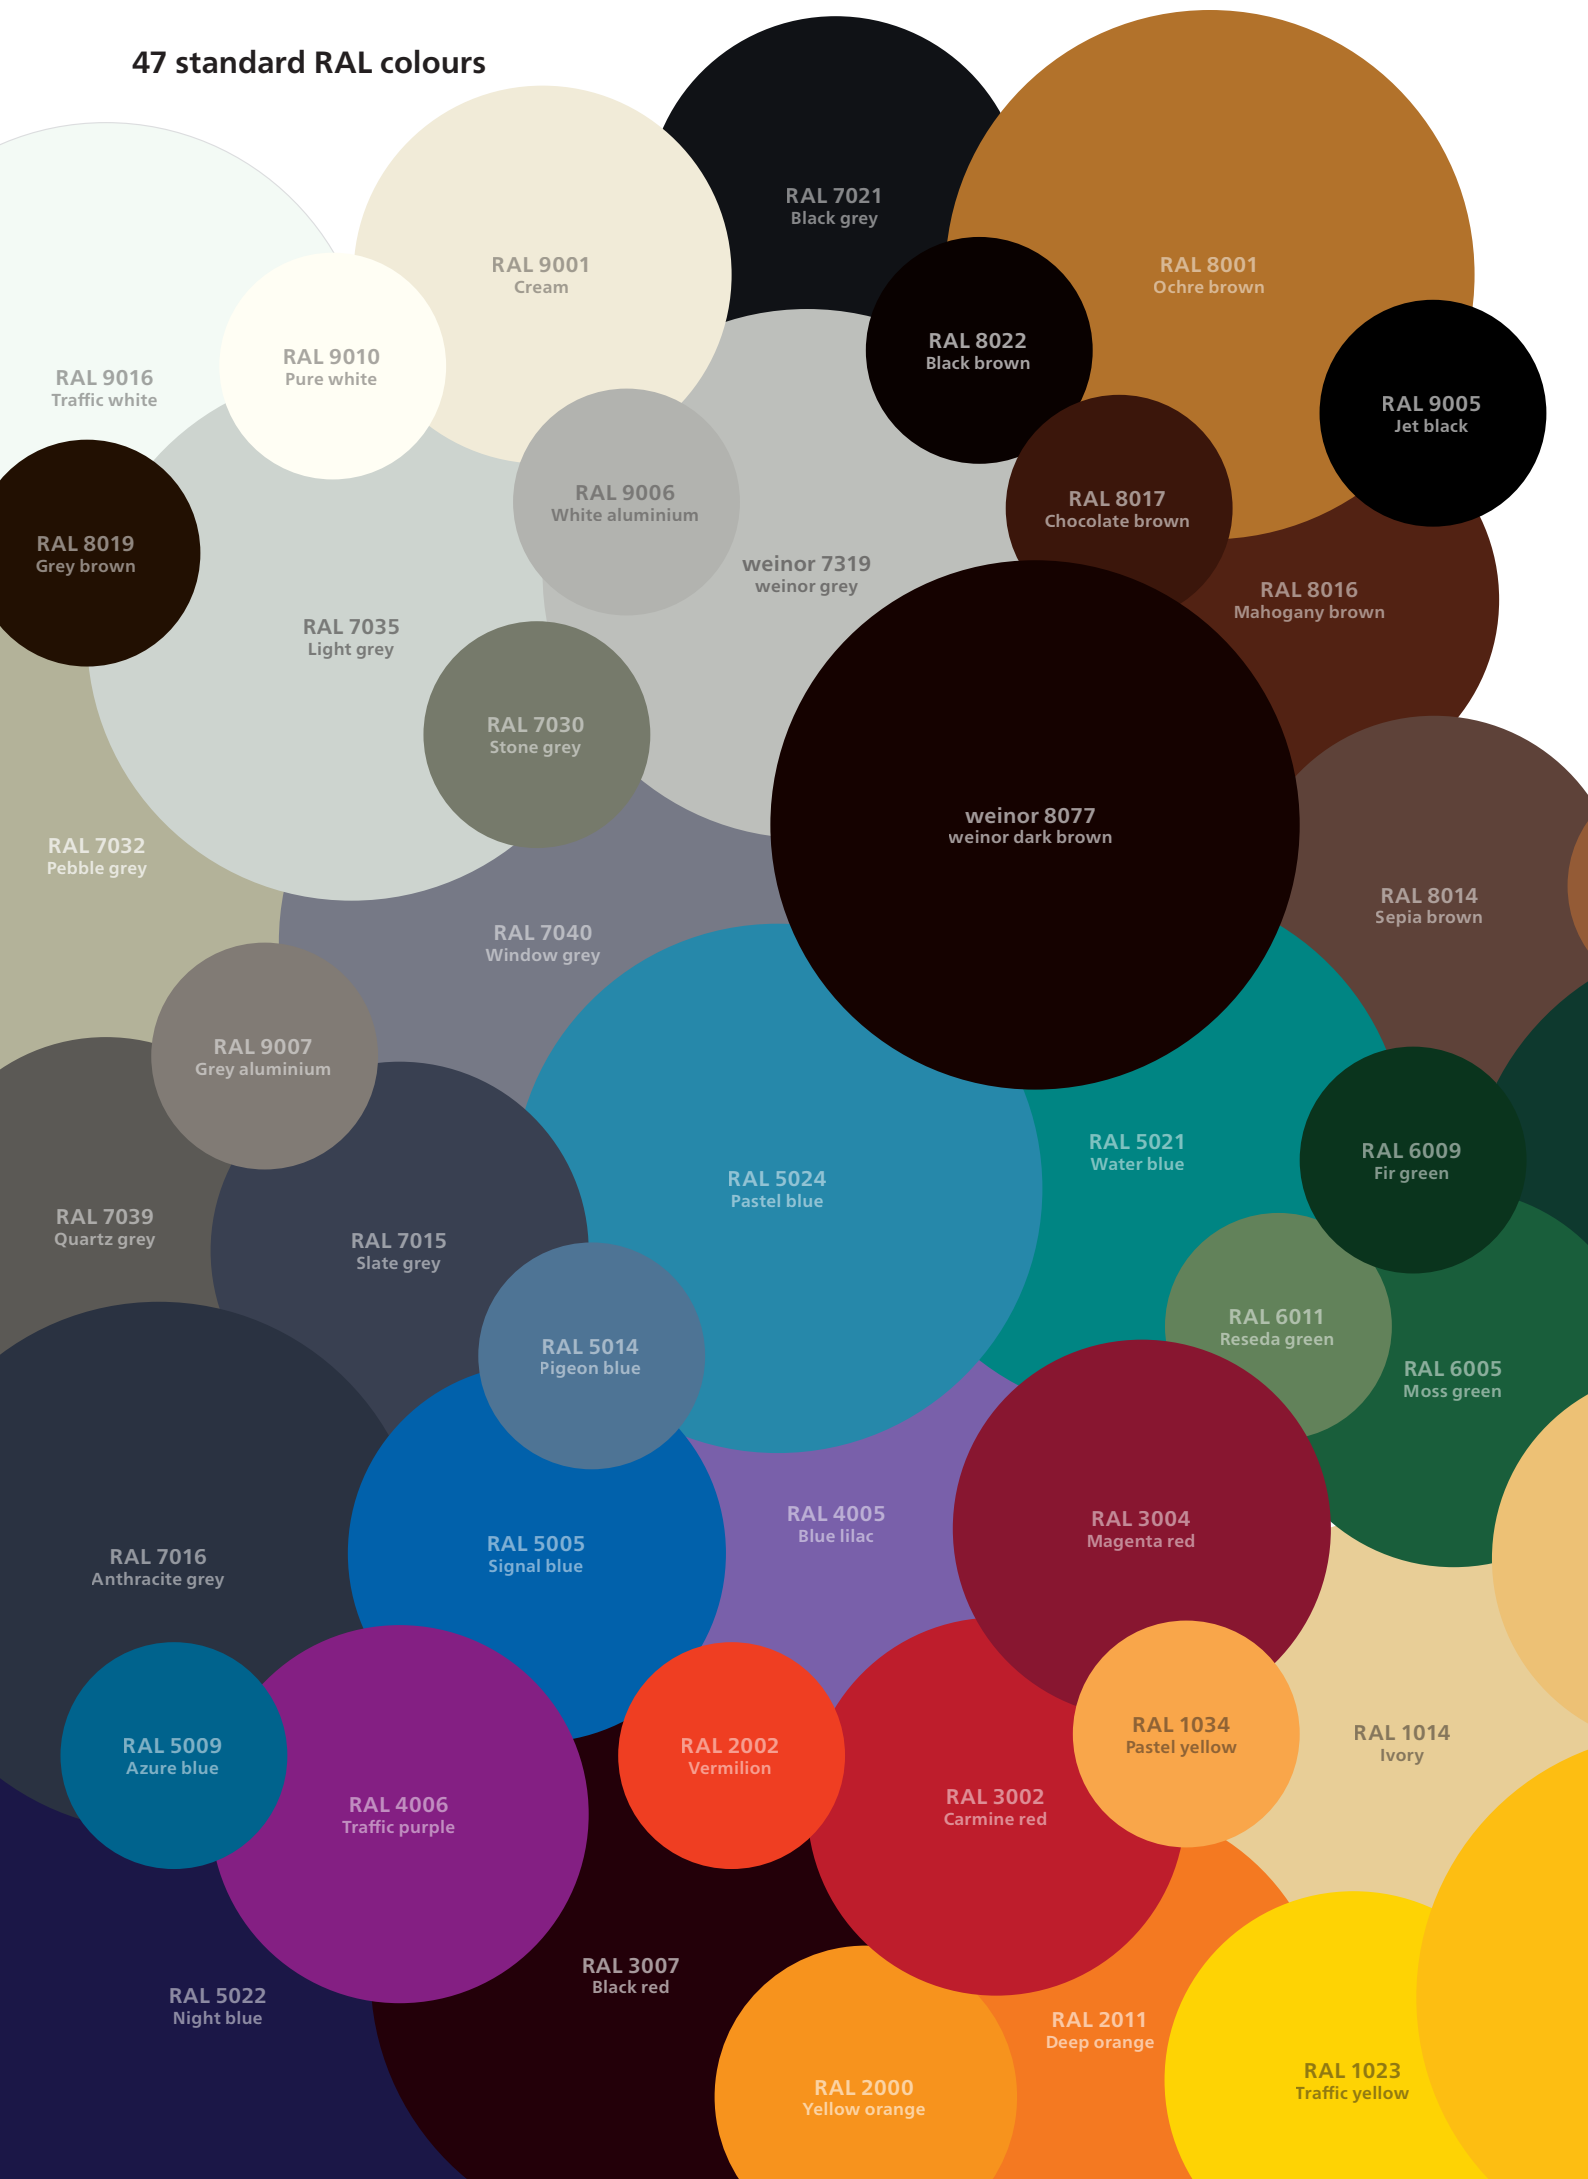

47 standard RAL colours